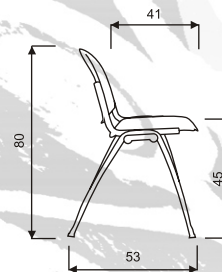

MULTISEDÁK	celková šířka v cm
2 sedák	123
3 sedák	185
4 sedák	246
5 sedák	295