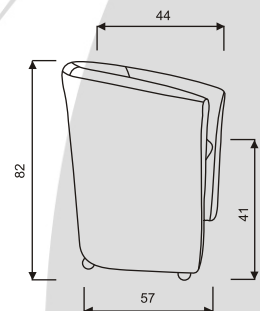

kluzák

+ 0,- Kč

SELLY
HMOTNOST 20 kg

ŠÍŘKA SEDÁKU 47 cm
CELKOVÁ ŠÍŘKA 73 cm

SELLY 2 sedák
HMOTNOST 29 kg

ŠÍŘKA SEDÁKU 97 cm

MULTISEDÁK	celková šířka v cm
2 sedák	125

DOLLY