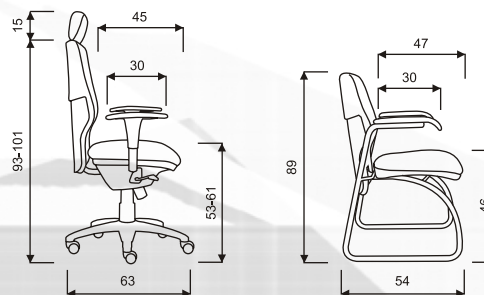

Příplatek k základní variantě

Hliníkový leštěný kříž / RAL 9006	220,- Kč
Trend hliníkový leštěný kříž + píst	400,- Kč
Trend kolečka Ø 65 mm	85,- Kč
Trend kolečka Ø 65 mm na tvrdý povrch	170,- Kč
Kolečka Ø 50 mm na tvrdý povrch	85,- Kč