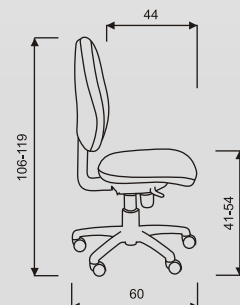

BRUNO
HMOTNOST 12 kg

ŠÍŘKA SEDÁKU 54 cm

balení synchro 0.30 m³
balení kloub 0.15 m³

Příplatek k základní variantě

Hliníkový leštěný kříž / černý	220,- Kč
Trend hliníkový leštěný kříž + píst	400,- Kč
Trend nylonový černý kříž + píst	180,- Kč
Trend kolečka Ø 65 mm	85,- Kč
Trend kolečka Ø 65 mm na tvrdý povrch	170,- Kč
Kolečka Ø 50 mm na tvrdý povrch	85,- Kč

DIANA

Klasická kancelářská židle, možnost přidání ergonomického hrbu k opěráku.
Základní varianta zahrnuje:

- černý nylonový kříž ■ nosnost 120 kg
- bez područek

LÁTKY | DIANA

kategorie	kloub	E-synchro	E-asynchro
1	1.308,- Kč	1.524,- Kč	1.308,- Kč
2	1.384,- Kč	1.600,- Kč	1.384,- Kč
3	1.542,- Kč	1.758,- Kč	1.542,- Kč
4	1.730,- Kč	1.946,- Kč	1.730,- Kč
5	3.369,- Kč	3.585,- Kč	3.369,- Kč

DIANA
HMOTNOST 11 kg

ŠÍŘKA SEDÁKU 47 cm

balení synchro 0.30 m³
balení kloub 0.15 m³

Příplatek k základní variantě

Hliníkový leštěný kříž / černý	220,- Kč
Trend hliníkový leštěný kříž + píst	400,- Kč
Trend nylonový černý kříž + píst	180,- Kč
Trend kolečka Ø 65 mm	85,- Kč
Trend kolečka Ø 65 mm na tvrdý povrch	170,- Kč
Kolečka Ø 50 mm na tvrdý povrch	85,- Kč