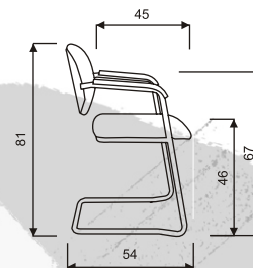

Moderní konferenční židle s velmi pevnou kovovou konstrukcí, široký sedák.
Základní varianta zahrnuje:

- bez područek
- bez koleček
- stohovatelnost 5 kusů
- nosnost 130 kg

kategorie	černá	chrom + RAL	černá	chrom + RAL	černá	chrom + RAL
1	1.106,- Kč	1.229,- Kč	1.306,- Kč	1.383,- Kč		
2	1.169,- Kč	1.292,- Kč	1.369,- Kč	1.446,- Kč		
3	1.301,- Kč	1.424,- Kč	1.501,- Kč	1.578,- Kč	1.645,- Kč	1.722,- Kč
4	1.458,- Kč	1.581,- Kč	1.658,- Kč	1.735,- Kč		
5	2.823,- Kč	2.946,- Kč	3.023,- Kč	3.100,- Kč		

PP područky
PO5
nelze u Wendy síť
+ 385,- Kč

PU područky
P07
+ 554,- Kč

WENDY - 4 nohy
HMOTNOST 9 kg
ŠÍŘKA SEDÁKU 45 cm
CELKOVÁ ŠÍŘKA 53 cm

PU područky
P07 + dřevěný
stoleček
+ 1.152,- Kč

PU područky
P07 + plastový
stoleček
+ 972,- Kč

kolečka šedá
na tvrdý povrch
Ø 40 mm
+ 462,- Kč

spojka
+ 150,- Kč

čalouněná
záda
+ 180,- Kč

Moderní konferenční židle s velmi pevnou pérovou konstrukcí, široký sedák.
Základní varianta zahrnuje:

- cantilever s dřevěnými područkami
- stohovatelnost 3 kusy
- nosnost 120 kg

kategorie	černá	chrom + RAL	černá	chrom + RAL	černá	chrom + RAL
1	2.428,- Kč	2.505,- Kč	2.582,- Kč	2.659,- Kč		
2	2.491,- Kč	2.568,- Kč	2.645,- Kč	2.722,- Kč		
3	2.623,- Kč	2.700,- Kč	2.777,- Kč	2.854,- Kč	2.921,- Kč	2.998,- Kč
4	2.780,- Kč	2.857,- Kč	2.934,- Kč	3.011,- Kč		
5	4.145,- Kč	4.222,- Kč	4.299,- Kč	4.376,- Kč		

čalouněná
záda
+ 180,- Kč

WENDY - cantilever
HMOTNOST 9 kg
ŠÍŘKA SEDÁKU 45 cm
CELKOVÁ ŠÍŘKA 58 cm