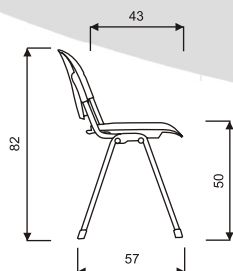

Čalouněná konferenční židle, pevná konstrukce v nabídce je také varianta dřevěná nebo plastová. Základní varianta zahrnuje:

- bez područek
- nosnost 120 kg
- stohovatelnost 15 kusů

LÁTKA	FLOU ČALOUNĚNÁ		FLOU DŘEVĚNÁ		FLOU PLASTOVÁ	
kategorie	černá	chrom + RAL	černá	chrom + RAL	černá	chrom + RAL
1	1.137,- Kč	1.226,- Kč	1.975,- Kč	2.064,- Kč	996,- Kč	1.085,- Kč
2	1.200,- Kč	1.289,- Kč				
3	1.332,- Kč	1.421,- Kč				
4	1.489,- Kč	1.578,- Kč				
5	2.854,- Kč	2.943,- Kč				

	PP područky P18 + 416,- Kč		PP područky P18 + plastový stoleček + 668,- Kč		PP područky P18 + dřevěný stoleček + 898,- Kč		PP područky P36A RAL 9006 + 474,- Kč

FLOU
HMOTNOST 7 kg
ŠÍŘKA SEDÁKU 45 cm
CELKOVÁ ŠÍŘKA 52 cm

	PP područky P36N černé + 431,- Kč		PP područky P36C chrom + 474,- Kč		Spojka do řady + 50,- Kč

barvy plastů:
modrá, zelená, červená,
žlutá, černá, šedá

LÁTKA	FLOU ČALOUNĚNÝ		FLOU DŘEVĚNÝ		FLOU PLASTOVÝ	
kategorie	černá	chrom + RAL	černá	chrom + RAL	černá	chrom + RAL
2 sedák	1	4.479,- Kč	4.779,- Kč	6.205,- Kč	6.505,- Kč	4.005,- Kč
	2	4.605,- Kč	4.905,- Kč			
	3	4.869,- Kč	5.169,- Kč			
	4	5.183,- Kč	5.483,- Kč			
	5	7.913,- Kč	8.213,- Kč			
3 sedák	1	6.096,- Kč	6.546,- Kč	8.685,- Kč	9.135,- Kč	5.385,- Kč
	2	6.285,- Kč	6.735,- Kč			
	3	6.681,- Kč	7.131,- Kč			
	4	7.152,- Kč	7.602,- Kč			
	5	11.247,- Kč	11.697,- Kč			
4 sedák	1	7.713,- Kč	8.313,- Kč	11.165,- Kč	11.675,- Kč	6.765,- Kč
	2	7.965,- Kč	8.565,- Kč			
	3	8.493,- Kč	9.093,- Kč			
	4	9.121,- Kč	9.721,- Kč			
	5	14.581,- Kč	15.181,- Kč			
5 sedák	1	9.330,- Kč	10.080,- Kč	13.645,- Kč	14.395,- Kč	8.145,- Kč
	2	9.645,- Kč	10.395,- Kč			
	3	10.305,- Kč	11.055,- Kč			
	4	11.090,- Kč	11.840,- Kč			
	5	17.915,- Kč	18.665,- Kč			

Příplatek za 1 SKLOPNĚ místo = 1.000,- Kč
Cena za odkládací dřevěný stolek = cena 1 místa k sezení.
Konstrukce u sklopných multisedáků se kotví k podlaze.

MULTISEDÁK	celková šířka v cm (bez područek)
2 sedák	104
3 sedák	156
4 sedák	208
5 sedák	260