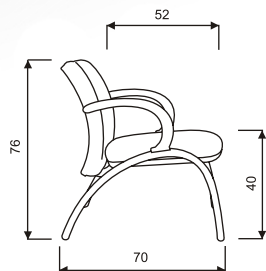

LÁTKA GODOT ČERNÝ PLASTOVÝ

GODOT CHROMOVÝ

	kategorie		
2 sedák	1	8.259,- Kč	13.871,- Kč
	2	8.411,- Kč	14.023,- Kč
	3	8.727,- Kč	14.339,- Kč
	4	9.103,- Kč	14.715,- Kč
	5	12.729,- Kč	18.341,- Kč
3 sedák	1	11.982,- Kč	18.990,- Kč
	2	12.210,- Kč	19.218,- Kč
	3	12.684,- Kč	19.692,- Kč
	4	13.248,- Kč	20.256,- Kč
	5	18.687,- Kč	25.695,- Kč
4 sedák	1	15.705,- Kč	24.110,- Kč
	2	16.009,- Kč	24.414,- Kč
	3	16.641,- Kč	25.045,- Kč
	4	17.393,- Kč	25.797,- Kč
	5	24.645,- Kč	33.049,- Kč
5 sedák	1	19.428,- Kč	29.228,- Kč
	2	19.808,- Kč	29.608,- Kč
	3	20.598,- Kč	30.398,- Kč
	4	21.538,- Kč	31.338,- Kč
	5	30.603,- Kč	40.403,- Kč

stolek pro multisedáky
- lze zaměnit za 1 místo k sezení

MULTISEDÁK	celková šířka v cm (vč. koncových područek)
2 sedák	124
3 sedák	184
4 sedák	244
5 sedák	304

Odpočet za stolek = 1 místo k sezení

- 200,- Kč

- 200,- Kč

- 400,- Kč