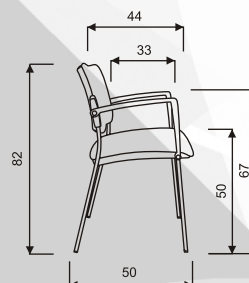

PP područky P17
+ 262,- Kč

PP područky P17S
+ 323,- Kč

Kolečka šedá na tvrdý povrch Ø 40 mm
+ 230,- Kč

PP područky P17 + plastový stoleček
+ 551,- Kč

PP područky P17 + dřevěný stoleček
+ 731,- Kč

Čalouněná záda
+ 180,- Kč