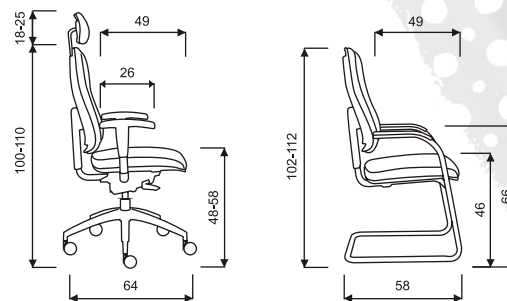

INTEGRA ŠEF
HMOTNOST 13 kg

balení 0.30 m³
ŠÍŘKA SEDÁKU 46 cm

INTEGRA PROKUR
HMOTNOST 11 kg

CELKOVÁ ŠÍŘKA 65 cm

VISION

Moderní multifunkční manažerská židle. Základní varianta zahrnuje:

- synchronní mechanika
- horizontální posuv sedáku
- výškově nastavitelný opěrák
- Trend hliníkový leštěný kříž s kolečky \varnothing 65 mm
- chromový Trend píst
- nosnost 130 kg
- horizontální posuv sedáku
- výškově stavitelný opěrák
- chromová konstrukce

balení 0.30 m³
ŠÍŘKA SEDÁKU 48 cm

VISION PROKUR
HMOTNOST 14 kg

CELKOVÁ ŠÍŘKA 56 cm

Příplatek k základní variantě

Trend kolečka \varnothing 65 mm na tvrdý povrch 85 Kč

Moderní kancelářská židle, ergonomicky tvarovaný opěrák s výškovým nastavením zad. Základní varianta zahrnuje: