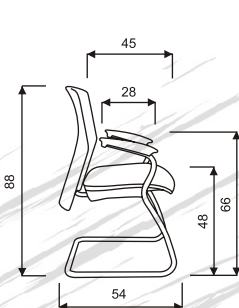

Moderní ergonomicky tvarovaná kancelářská židle se synchronní mechanikou. Základní varianta zahrnuje:

- výškově nastavitelný opěrák
- nosnost 120 kg
- nylonový černý kříž

LÁTKA	REFLEX ŠÉF	REFLEX REKTOR	REFLEX PROKUR		
kategorie	synchro P	E-synchro	synchro P	E-synchro	chromová konstrukce
1	3.665,- Kč	2.830,- Kč	3.595,- Kč	2.760,- Kč	3.260,- Kč
2	3.728,- Kč	2.893,- Kč	3.658,- Kč	2.823,- Kč	3.323,- Kč
3	3.860,- Kč	3.025,- Kč	3.790,- Kč	2.955,- Kč	3.455,- Kč
4	4.017,- Kč	3.182,- Kč	3.947,- Kč	3.112,- Kč	3.612,- Kč
5	5.382,- Kč	4.547,- Kč	5.312,- Kč	4.477,- Kč	4.977,- Kč

REFLEX ŠÉF / REKTOR
HMOTNOST 16 kg / 16 kg

REFLEX PROKUR
HMOTNOST 15 kg

balení 0,30 m³
ŠÍŘKA SEDÁKU 51 cm

CELKOVÁ ŠÍŘKA 56 cm

Moderní ergonomicky tvarovaná kancelářská židle se synchronní mechanikou. Základní varianta zahrnuje: