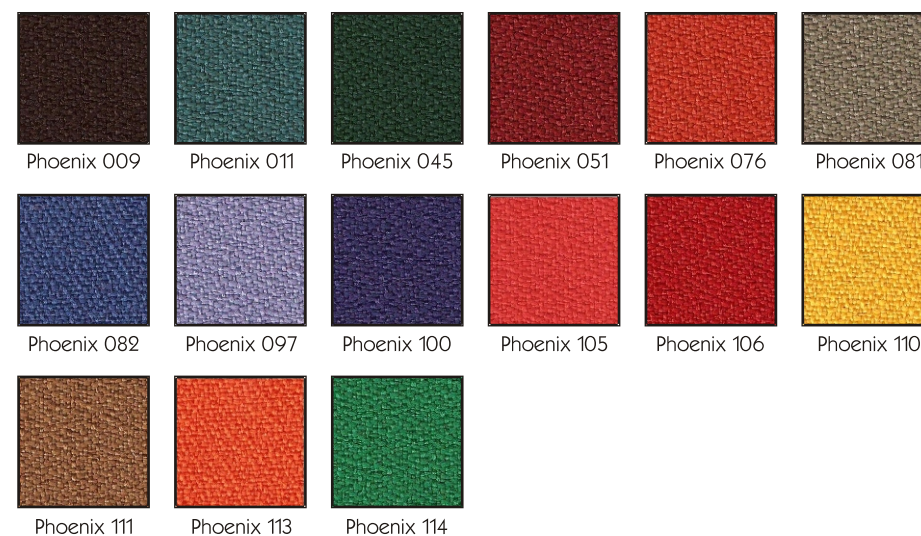

PHOENIX CENOVÁ KATEGORIE 3

složení: 100% POLYESTER FR - TREVIRA CS
gramáž: 490 g/m² ±10%
odolnost vůči prodření: 100.000 cyklů