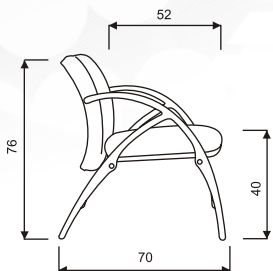

LÁTKA GODOT ČERNÝ PLASTOVÝ

GODOT CHROMOVÝ

	kategorie		
2 sedák	1	8.259,- Kč	13.871,- Kč
	2	8.411,- Kč	14.023,- Kč
	3	8.727,- Kč	14.339,- Kč
	4	9.103,- Kč	14.715,- Kč
	5	12.729,- Kč	18.341,- Kč
3 sedák	1	11.982,- Kč	18.990,- Kč
	2	12.210,- Kč	19.218,- Kč
	3	12.684,- Kč	19.692,- Kč
	4	13.248,- Kč	20.256,- Kč
	5	18.687,- Kč	25.695,- Kč
4 sedák	1	15.705,- Kč	24.110,- Kč
	2	16.009,- Kč	24.414,- Kč
	3	16.641,- Kč	25.045,- Kč
	4	17.393,- Kč	25.797,- Kč
	5	24.645,- Kč	33.049,- Kč
5 sedák	1	19.428,- Kč	29.228,- Kč
	2	19.808,- Kč	29.608,- Kč
	3	20.598,- Kč	30.398,- Kč
	4	21.538,- Kč	31.338,- Kč
	5	30.603,- Kč	40.403,- Kč

stolek pro multisedáky
- lze zaměnit za 1 místo k sezení

MULTISEDÁK	celková šířka v cm (vč. koncových područek)
2 sedák	124
3 sedák	184
4 sedák	244
5 sedák	304

Odpočet za stolek = 1 místo k sezení

- 200,- Kč

- 200,- Kč

- 400,- Kč