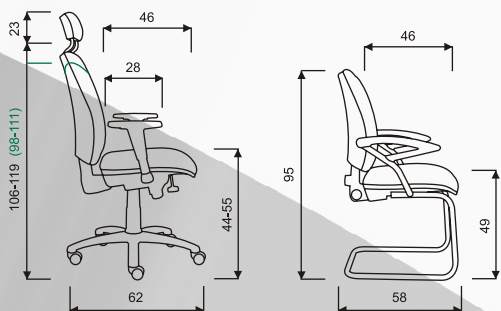

Příplatek k základní variantě

Hliníkový leštěný kříž / černý	220,- Kč
Trend hliníkový leštěný kříž + píst	400,- Kč
Trend nylonový černý kříž + píst	180,- Kč
Trend kolečka Ø 65 mm	85,- Kč
Trend kolečka Ø 65 mm na tvrdý povrch	170,- Kč
Kolečka Ø 50 mm na tvrdý povrch	85,- Kč
Posuv sedáku k E-synchru a E-asynchru	235,- Kč

Moderní kancelářská židle, možnost přidání podhlavníku a vzduchové bederní opěrky.
Základní varianta zahrnuje:

- Trend nylonový černý kříž s kolečky Ø 65 mm
- molitanové výplně ze studené pěny
- prošití hran sedáku i opěráku
- výškově stavitelný opěrák
- bez područek a podhlavníku
- nosnost 120 kg