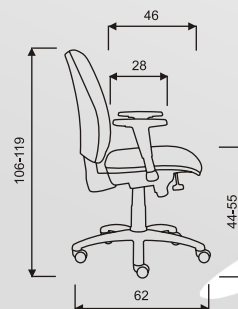

LARA VIP

Moderní kancelářská židle, možnost přidání vzduchové bederní opěrky.
Základní varianta zahrnuje:

- nylonový černý kříž
- molitanové výplně ze studené pěny
- prošívatí hran sedáku i opěráku
- výškově stavitelný opěrák
- bez područek a podhlavníku
- nosnost 120 kg

PP područky
P96
3D
+ 1.200,- Kč

LARA VIP

HMOTNOST 16 kg

balení 0.30 m³
ŠÍŘKA SEDÁKU 51 cm

Příplatek k základní variantě

Hliníkový leštěný kříž / černý	220,- Kč
Trend hliníkový leštěný kříž + píst	400,- Kč
Trend nylonový černý kříž + píst	180,- Kč
Trend kolečka Ø 65 mm	85,- Kč
Trend kolečka Ø 65 mm na tvrdý povrch	170,- Kč
Kolečka Ø 50 mm na tvrdý povrch	85,- Kč
Posuv sedáku k E-synchru a E-asynchru	235,- Kč