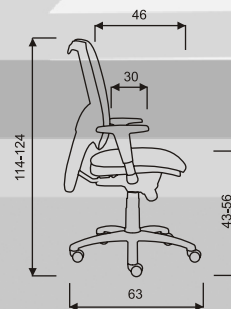

SPRING

Moderní ergonomicky tvarovaná kancelářská židle se synchronní mechanikou, opěrák čalouněný nebo provedení síť.

Základní varianta zahrnuje:

- opěrák dle specifikace
- bez područek
- nosnost 120 kg
- nylonový černý kříž
- výškově stavitelný opěrák

LÁTKA	SPRING SÍŤ	SPRING ČALOUNĚNÝ
kategorie	synchro P	E-synchro
1	4.309,- Kč	3.774,- Kč
2	4.385,- Kč	3.850,- Kč
3	4.517,- Kč	3.982,- Kč
4	4.674,- Kč	4.139,- Kč
5	6.039,- Kč	5.504,- Kč
		synchro P
		E-synchro
		4.309,- Kč
		3.774,- Kč
		4.385,- Kč
		3.850,- Kč
		4.543,- Kč
		4.008,- Kč
		4.731,- Kč
		4.196,- Kč
		6.370,- Kč
		5.835,- Kč

SPRING
HMOTNOST 14 kg
balení 0.30 m³
ŠÍŘKA SEDÁKU 49 cm

Příplatek k základní variantě

Hliníkový leštěný kříž / černý	220,- Kč
Trend hliníkový leštěný kříž + píst	400,- Kč
Trend nylonový černý kříž + píst	180,- Kč
Trend kolečka Ø 65 mm	85,- Kč
Trend kolečka Ø 65 mm na tvrdý povrch	170,- Kč
Kolečka Ø 50 mm na tvrdý povrch	85,- Kč