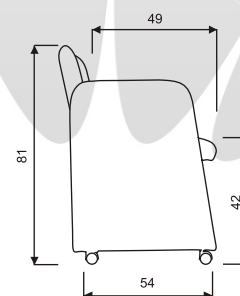

ŠÍŘKA SEDÁKU 50 cm
CELKOVÁ ŠÍŘKA 64 cm

TRIBECA

Plastová konferenční židle se stabilní svařovanou konstrukcí.
Základní varianta zahrnuje:

- plastový korpus
- nosnost 100 kg

LÁTKA

TRIBECA

kategorie	chromová konstrukce
plast	1.690,- Kč