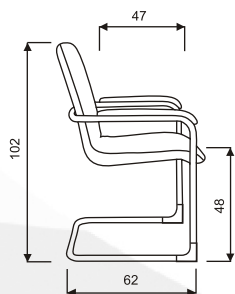

Cena za odkládací dřevěný stolek = cena 1 místa k sezení.

MULTISEDÁK	celková šířka v cm (bez područek)
2 sedák	104
3 sedák	156
4 sedák	208
5 sedák	260

SWING

Pohodlné polokřesílko na pevné pérové konstrukci. Područky dřevěné nebo celočalouněné.

SWING
HMOTNOST 10 kg

balení (2 kusy v kartonu) 0.40 m³
ŠÍŘKA SEDÁKU 46 cm

CELKOVÁ ŠÍŘKA 56 cm

STAR

Celokovová konferenční židle se stabilní svařovanou konstrukcí v barvě černá, RAL 9006 nebo mosaz.

■ stohovatelnost 10 kusů