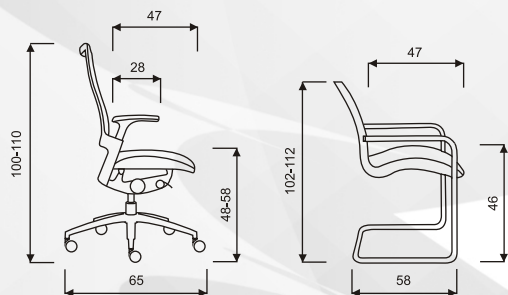

INTEGRA ŠEF
HMOTNOST 13 kg

balení 0.30 m³
ŠÍŘKA SEDÁKU 46 cm

INTEGRA PROKUR
HMOTNOST 11 kg

CELKOVÁ ŠÍŘKA 65 cm

VISION

Moderní multifunkční manažerská židle. Základní varianta zahrnuje:

- synchronní mechanika
- horizontální posuv sedáku
- výškově nastavitelný opěrák
- Trend hliníkový leštěný kříž s kolečky \varnothing 65 mm
- chromový Trend píst
- nosnost 130 kg
- horizontální posuv sedáku
- výškově stavitelný opěrák
- chromová konstrukce