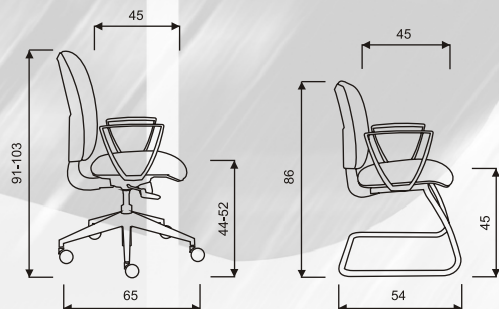

Příplatek k základní variantě

Hliníkový leštěný kříž / černý	220,- Kč
Trend hliníkový leštěný kříž + píst	400,- Kč
Trend nylonový černý kříž + píst	180,- Kč
Trend kolečka Ø 65 mm	85,- Kč
Trend kolečka Ø 65 mm na tvrdý povrch	170,- Kč
Kolečka Ø 50 mm na tvrdý povrch	85,- Kč