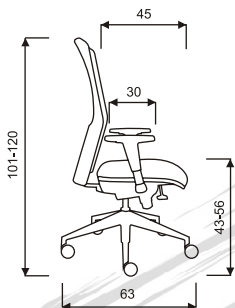

Moderní ergonomicky tvarovaná kancelářská židle se synchronní mechanikou. Základní varianta zahrnuje:

- výškově nastavitelný opěrák
- nosnost 120 kg
- nylonový černý kříž

LÁTKA	REFLEX ŠÉF	REFLEX REKTOR	REFLEX PROKUR		
kategorie	synchro P	E-synchro	synchro P	E-synchro	chromová konstrukce
1	3.665,- Kč	2.830,- Kč	3.595,- Kč	2.760,- Kč	3.260,- Kč
2	3.728,- Kč	2.893,- Kč	3.658,- Kč	2.823,- Kč	3.323,- Kč
3	3.860,- Kč	3.025,- Kč	3.790,- Kč	2.955,- Kč	3.455,- Kč
4	4.017,- Kč	3.182,- Kč	3.947,- Kč	3.112,- Kč	3.612,- Kč
5	5.382,- Kč	4.547,- Kč	5.312,- Kč	4.477,- Kč	4.977,- Kč

REFLEX ŠÉF / REKTOR
HMOTNOST 16 kg / 16 kg

REFLEX PROKUR
HMOTNOST 15 kg

balení 0,30 m³
ŠÍŘKA SEDÁKU 51 cm

CELKOVÁ ŠÍŘKA 56 cm

Moderní ergonomicky tvarovaná kancelářská židle se synchronní mechanikou. Základní varianta zahrnuje: