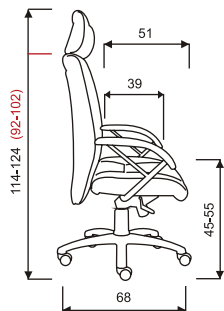

Velmi pohodlné precizně celočalouněné křeslo.
Základní varianta zahrnuje:

- synchronní mechanika
- hliníkový leštěný kříž
- čalouněné chromové područky
- nosnost 150 kg

LÁTKA	LIDO ŠÉF	LIDO REKTOR	LIDO PROKUR
kategorie	synchro	synchro	chromová konstrukce
1	8.600,- Kč	8.292,- Kč	7.500,- Kč
2	8.805,- Kč	8.497,- Kč	7.705,- Kč
3	9.234,- Kč	8.926,- Kč	8.134,- Kč
4	9.743,- Kč	9.435,- Kč	8.643,- Kč
5	12.525,- Kč	12.217,- Kč	11.425,- Kč

LIDO ŠÉF / REKTOR
HMOTNOST 23 kg / 22 kg

LIDO PROKUR
HMOTNOST 18 kg

balení 0.40 m³
ŠÍŘKA SEDÁKU 52 cm

CELKOVÁ ŠÍŘKA 62 cm

Velmi pohodlné celočalouněné křeslo, dodávané ve dvou synchronních verzích: synchro určené pro 24 hodinový provoz s bočním a citlivým nastavením tuhosti a E-synchro.
Základní varianta zahrnuje: