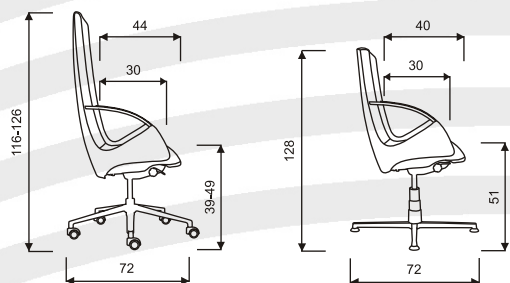

JASPIS ŠÉF / REKTOR
HMOTNOST 25 kg / 24 kg

JASPIS PROKUR
HMOTNOST 16 kg

balení 0.40 m³
ŠÍŘKA SEDÁKU 51 cm

CELKOVÁ ŠÍŘKA 65 cm

Příplatek k základní variantě

Trend kolečka Ø 65 mm na tvrdý povrch 85,- Kč

Elegantní celočalouněné křeslo, dodávané se synchronní mechanikou. Základní varianta zahrnuje:

LUNA **ŠĚF**
HMOTNOST 22 kg

balení 0.40 m³
ŠÍŘKA SEDÁKU 52 cm

LUNA **PROKUR**
HMOTNOST 22 kg

CELKOVÁ ŠÍŘKA 67 cm

Příplatek k základní variantě

Trend kolečka Ø 65 mm na tvrdý povrch	85,- Kč
---------------------------------------	---------