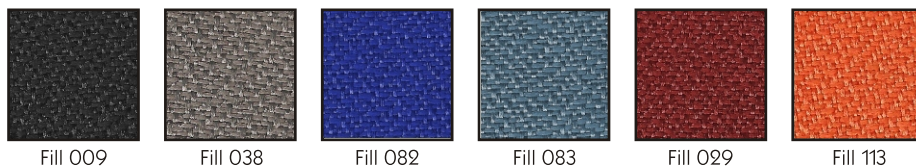

VZORNÍK LÁTEK

FILL CENOVÁ KATEGORIE 1

složení: 100% Polyester
gramáž: 320 g/m² +/- 5%
odolnost vůči prodření: 60.000 cyklů