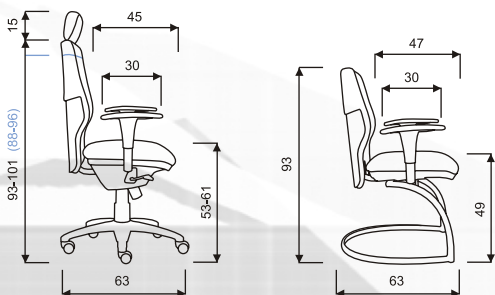

Příplatek k základní variantě

Hliníkový leštěný kříž / černý	220,- Kč
Trend hliníkový leštěný kříž + píst	400,- Kč
Trend nylonový černý kříž + píst	180,- Kč
Trend kolečka Ø 65 mm	85,- Kč
Trend kolečka Ø 65 mm na tvrdý povrch	170,- Kč
Kolečka Ø 50 mm na tvrdý povrch	85,- Kč

Moderní kancelářská židle, ergonomicky tvarovaný opěrák s výškovým nastavením zad. Základní varianta zahrnuje:

- synchronní mechanika
- bez područek a podhlavníku
- nylonový šedý kříž
- nosnost 120 kg