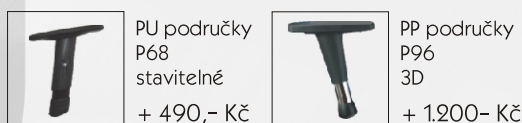

MATRIX ŠĚF
HMOTNOST 15 kg
balení 0.30 m³
ŠÍŘKA SEDÁKU 51 cm

MATRIX PROKUR
HMOTNOST 14 kg