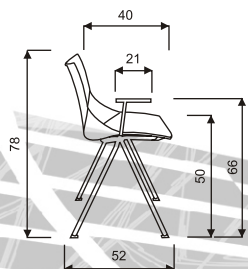

SHELL
HMOTNOST 6 kg
ŠÍŘKA SEDÁKU 44 cm