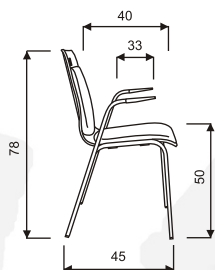

LÁTKA	BERNI BEZ ČALOUNĚNÍ	BERNI ČALOUNĚNÝ (sedák + opěrák)		
kategorie	černá	chrom + RAL	černá	chrom + RAL
2 sedák	1	4.918,- Kč	5.218,- Kč	5.878,- Kč
	2			6.004,- Kč
	3			6.268,- Kč
	4			6.582,- Kč
	5			9.312,- Kč
3 sedák	1	6.754,- Kč	7.204,- Kč	8.194,- Kč
	2			8.383,- Kč
	3			8.779,- Kč
	4			9.250,- Kč
	5			13.345,- Kč
4 sedák	1	8.590,- Kč	9.190,- Kč	10.510,- Kč
	2			10.762,- Kč
	3			11.290,- Kč
	4			11.918,- Kč
	5			17.378,- Kč
5 sedák	1	10.426,- Kč	11.176,- Kč	12.286,- Kč
	2			13.141,- Kč
	3			13.801,- Kč
	4			14.585,- Kč
	5			21.411,- Kč

Cena za odkládací dřevěný stůlek = cena 1 místa k sezení.

MULTISEDÁK	celková šířka v cm (bez područek)
2 sedák	104
3 sedák	156
4 sedák	208
5 sedák	260