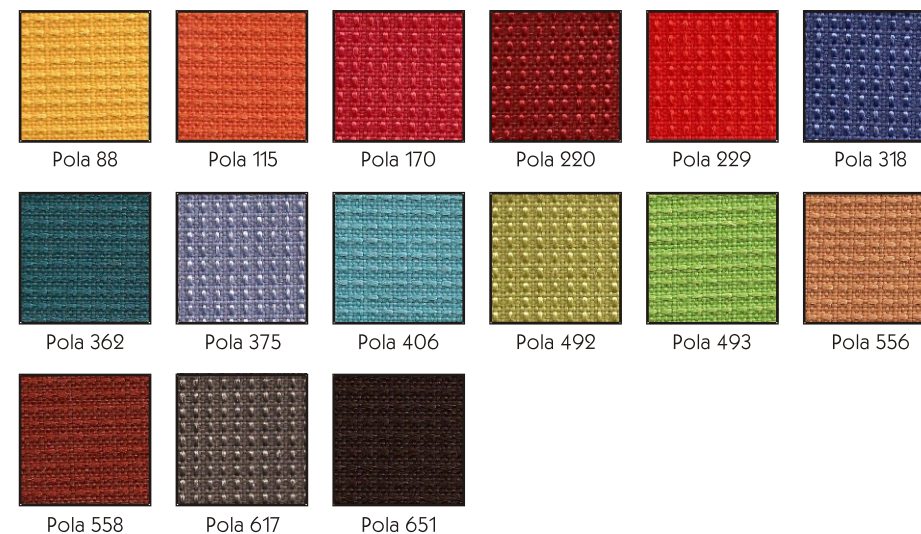

PRAVÁ KŮŽE CENOVÁ KATEGORIE 5

složení: 100% useň
tloušťka: 0,9 - 1,2 mm
odolnost vůči prodření: 200.000 cyklů

VZORNÍK MOŘENÍ DŘEV

Český a slovenský výrobce kancelářských židlí

Maloobchodní

ceník

platnost od 1.8.2008