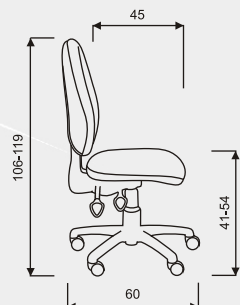

BRUNO

Robustní kancelářská židle, možnost přidání ergonomického hrbu k opěráku.
Základní varianta zahrnuje:

- nylonový černý kříž ■ nosnost 120 kg
- bez područek

LÁTKY | BRUNO

kategorie	kloub	synchro P	E-synchro
1	2.050,- Kč	3.307,- Kč	2.233,- Kč
2	2.126,- Kč	3.383,- Kč	2.309,- Kč
3	2.284,- Kč	3.541,- Kč	2.467,- Kč
4	2.472,- Kč	3.729,- Kč	2.655,- Kč
5	4.111,- Kč	5.368,- Kč	4.294,- Kč

BRUNO
HMOTNOST 12 kg

ŠÍŘKA SEDÁKU 54 cm

balení synchro 0.30 m³
balení kloub 0.15 m³

Příplatek k základní variantě

Hliníkový leštěný kříž / černý	220,- Kč
Trend hliníkový leštěný kříž + píst	400,- Kč
Trend nylonový černý kříž + píst	180,- Kč
Trend kolečka Ø 65 mm	85,- Kč
Trend kolečka Ø 65 mm na tvrdý povrch	170,- Kč
Kolečka Ø 50 mm na tvrdý povrch	85,- Kč