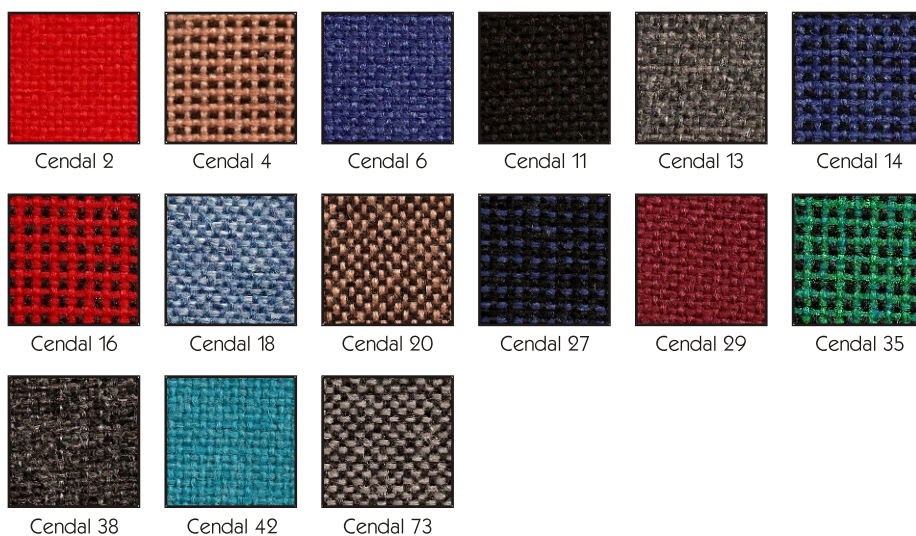

CENDAL CENOVÁ KATEGORIE 2

složení: 100% polyolefin
gramáž: 230 g/m² ±5%
odolnost vůči prodření: 45.000 cyklů