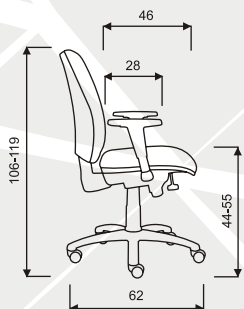

LARA

Moderní kancelářská židle, možnost přidání ergonomického hrbu k opěráku.
Základní varianta zahrnuje:

- nylonový černý kříž
- bez područek
- výškově stavitelný opěrák
- nosnost 120 kg

LÁTKY | LARA ŠÉF

PP područky
P24
pevné
+ 250,- Kč

PU područky
P40
pevné
+ 535,- Kč

PP područky
P43
stavitelné
+ 390,- Kč

PU područky
P68
stavitelné
+ 490,- Kč

LARA ŠÉF

HMOTNOST 16 kg

balení 0.30 m³
ŠÍŘKA SEDÁKU 51 cm

Příplatek k základní variantě