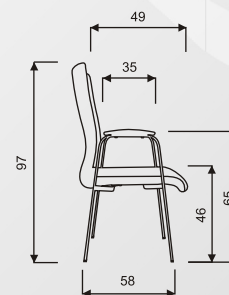

LIDO ŠÉF / REKTOR
HMOTNOST 23 kg / 22 kg

LIDO PROKUR
HMOTNOST 18 kg

balení 0.40 m³
ŠÍŘKA SEDÁKU 52 cm

CELKOVÁ ŠÍŘKA 62 cm

Velmi pohodlné celočalouněné křeslo, dodávané ve dvou synchronních verzích: synchro určené pro 24 hodinový provoz s bočním a citlivým nastavením tuhosti a E-synchro.
Základní varianta zahrnuje:

JASPIS ŠÉF / REKTOR
HMOTNOST 25 kg / 24 kg

JASPIS PROKUR
HMOTNOST 16 kg

balení 0.40 m³
ŠÍŘKA SEDÁKU 51 cm

CELKOVÁ ŠÍŘKA 65 cm

Příplatek k základní variantě

Trend kolečka Ø 65 mm na tvrdý povrch 85,- Kč

Elegantní celočalouněné křeslo, dodávané se synchronní mechanikou. Základní varianta zahrnuje: