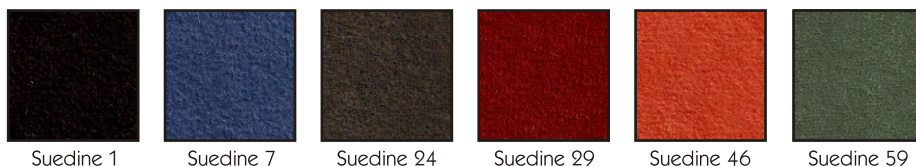

SUEDINE CENOVÁ KATEGORIE 1

složení: 100% polyester
gramáž: 290 g/m² ±5%
odolnost vůči prodření: 90.000 cyklů