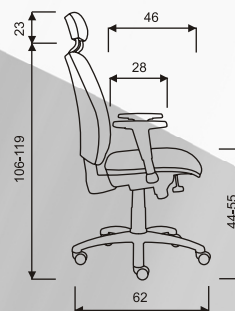

kategorie	synchro P	E-synchro	E-asynchro
1	3.718,- Kč	2.642,- Kč	2.488,- Kč
2	3.794,- Kč	2.718,- Kč	2.564,- Kč
3	3.952,- Kč	2.876,- Kč	2.722,- Kč
4	4.140,- Kč	3.064,- Kč	2.910,- Kč
5	5.779,- Kč	4.703,- Kč	4.549,- Kč

PP područky P96 3D + 1.200,- Kč	Podhlavník pevný + 693,- Kč

YORK **VIP**
HMOTNOST 16 kg
balení 0.30 m³
ŠÍŘKA SEDÁKU 51 cm