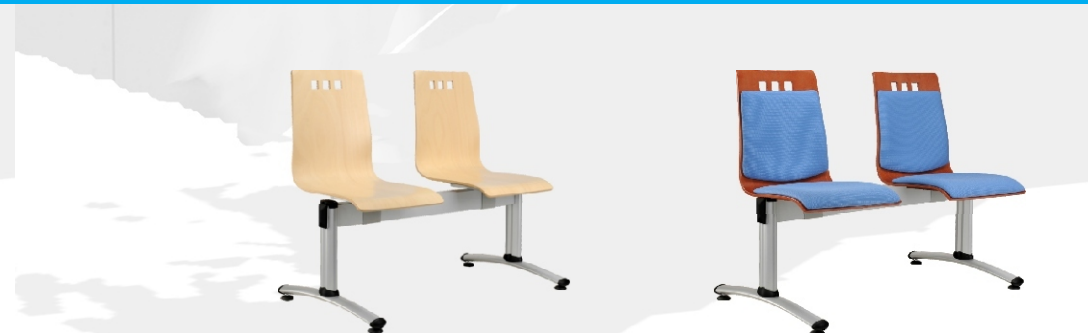

LÁTKA	BERNI BEZ ČALOUNĚNÍ	BERNI ČALOUNĚNÝ (sedák + opěrák)		
kategorie	černá	chrom + RAL	černá	chrom + RAL
2 sedák	1	4.918,- Kč	5.218,- Kč	5.878,- Kč
	2			6.004,- Kč
	3			6.268,- Kč
	4			6.582,- Kč
	5			9.312,- Kč
3 sedák	1	6.754,- Kč	7.204,- Kč	8.194,- Kč
	2			8.383,- Kč
	3			8.779,- Kč
	4			9.250,- Kč
	5			13.345,- Kč
4 sedák	1	8.590,- Kč	9.190,- Kč	10.510,- Kč
	2			10.762,- Kč
	3			11.290,- Kč
	4			11.918,- Kč
	5			17.378,- Kč
5 sedák	1	10.426,- Kč	11.176,- Kč	12.286,- Kč
	2			13.141,- Kč
	3			13.801,- Kč
	4			14.585,- Kč
	5			21.411,- Kč

Cena za odkládací dřevěný stůlek = cena 1 místa k sezení.

MULTISEDÁK	celková šířka v cm (bez područek)
2 sedák	104
3 sedák	156
4 sedák	208
5 sedák	260