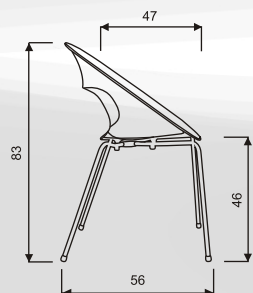

ŠÍŘKA SEDÁKU 50 cm
CELKOVÁ ŠÍŘKA 64 cm

TRIBECA

Plastová konferenční židle se stabilní svařovanou konstrukcí.
Základní varianta zahrnuje:

- plastový korpus
- nosnost 100 kg

LÁTKA

TRIBECA

kategorie	chromová konstrukce
plast	1.690,- Kč

TRIBECA
HMOTNOST 5 kg
ŠÍŘKA SEDÁKU 44 cm
CELKOVÁ ŠÍŘKA 57 cm

barva plastů:

bílá lesklá, bezbarvá průhledná,
kouřová průhledná, starorůžová lesklá,
modrá lesklá, žlutá lesklá,
oranžová průhledná, černá lesklá