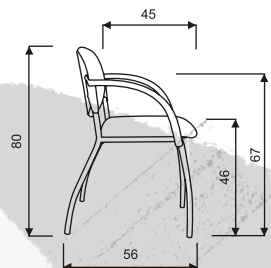

PP područky
PO5
nelze u Wendy síť
+ 385,- Kč

PU područky
P07
+ 554,- Kč

WENDY - 4 nohy
HMOTNOST 9 kg
ŠÍŘKA SEDÁKU 45 cm
CELKOVÁ ŠÍŘKA 53 cm

PU područky
P07 + dřevěný
stoleček
+ 1.152,- Kč

PU područky
P07 + plastový
stoleček
+ 972,- Kč