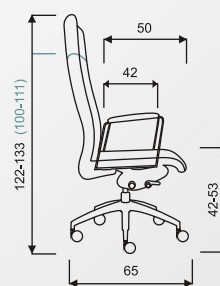

LIDO ŠÉF / REKTOR
HMOTNOST 23 kg / 22 kg

LIDO PROKUR
HMOTNOST 18 kg

balení 0.40 m³
ŠÍŘKA SEDÁKU 52 cm

CELKOVÁ ŠÍŘKA 62 cm

Velmi pohodlné celočalouněné křeslo, dodávané ve dvou synchronních verzích: synchro určené pro 24 hodinový provoz s bočním a citlivým nastavením tuhosti a E-synchro.
Základní varianta zahrnuje:

JASPIS ŠÉF / REKTOR
HMOTNOST 25 kg / 24 kg

JASPIS PROKUR
HMOTNOST 16 kg

balení 0.40 m³
ŠÍŘKA SEDÁKU 51 cm

CELKOVÁ ŠÍŘKA 65 cm

Příplatek k základní variantě

Trend kolečka Ø 65 mm na tvrdý povrch 85,- Kč

Elegantní celočalouněné křeslo, dodávané se synchronní mechanikou. Základní varianta zahrnuje: