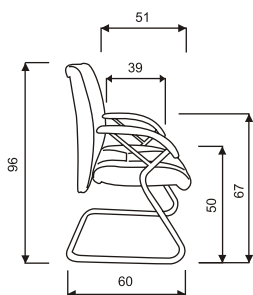

Velmi pohodlné precizně celočalouněné křeslo.
Základní varianta zahrnuje:

- synchronní mechanika
- hliníkový leštěný kříž
- čalouněné chromové područky
- nosnost 150 kg

LÁTKA	LIDO ŠÉF	LIDO REKTOR	LIDO PROKUR
kategorie	synchro	synchro	chromová konstrukce
1	8.600,- Kč	8.292,- Kč	7.500,- Kč
2	8.805,- Kč	8.497,- Kč	7.705,- Kč
3	9.234,- Kč	8.926,- Kč	8.134,- Kč
4	9.743,- Kč	9.435,- Kč	8.643,- Kč
5	12.525,- Kč	12.217,- Kč	11.425,- Kč

LIDO ŠÉF / REKTOR
HMOTNOST 23 kg / 22 kg

LIDO PROKUR
HMOTNOST 18 kg

balení 0.40 m³
ŠÍŘKA SEDÁKU 52 cm

CELKOVÁ ŠÍŘKA 62 cm

Velmi pohodlné celočalouněné křeslo, dodávané ve dvou synchronních verzích: synchro určené pro 24 hodinový provoz s bočním a citlivým nastavením tuhosti a E-synchro.
Základní varianta zahrnuje: