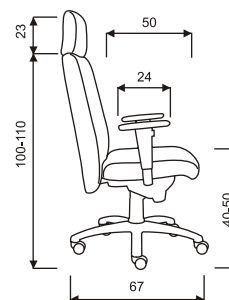

LÁTKA | NONSTOP

kategorie	synchro
1	5.795,- Kč
2	6.000,- Kč
3	6.429,- Kč
4	6.938,- Kč
5	9.720,- Kč

PU područky
P77
3D
+ 2.154,- Kč

Podhlavník
pevný
+ 693,- Kč

NONSTOP
HMOTNOST 20 kg

balení 0.40 m³
ŠÍŘKA SEDÁKU 54 cm