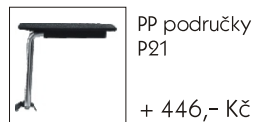

kategorie		
1	715,- Kč	1279,- Kč
2		1342,- Kč
3		1474,- Kč
4		1631,- Kč
5		2996,- Kč