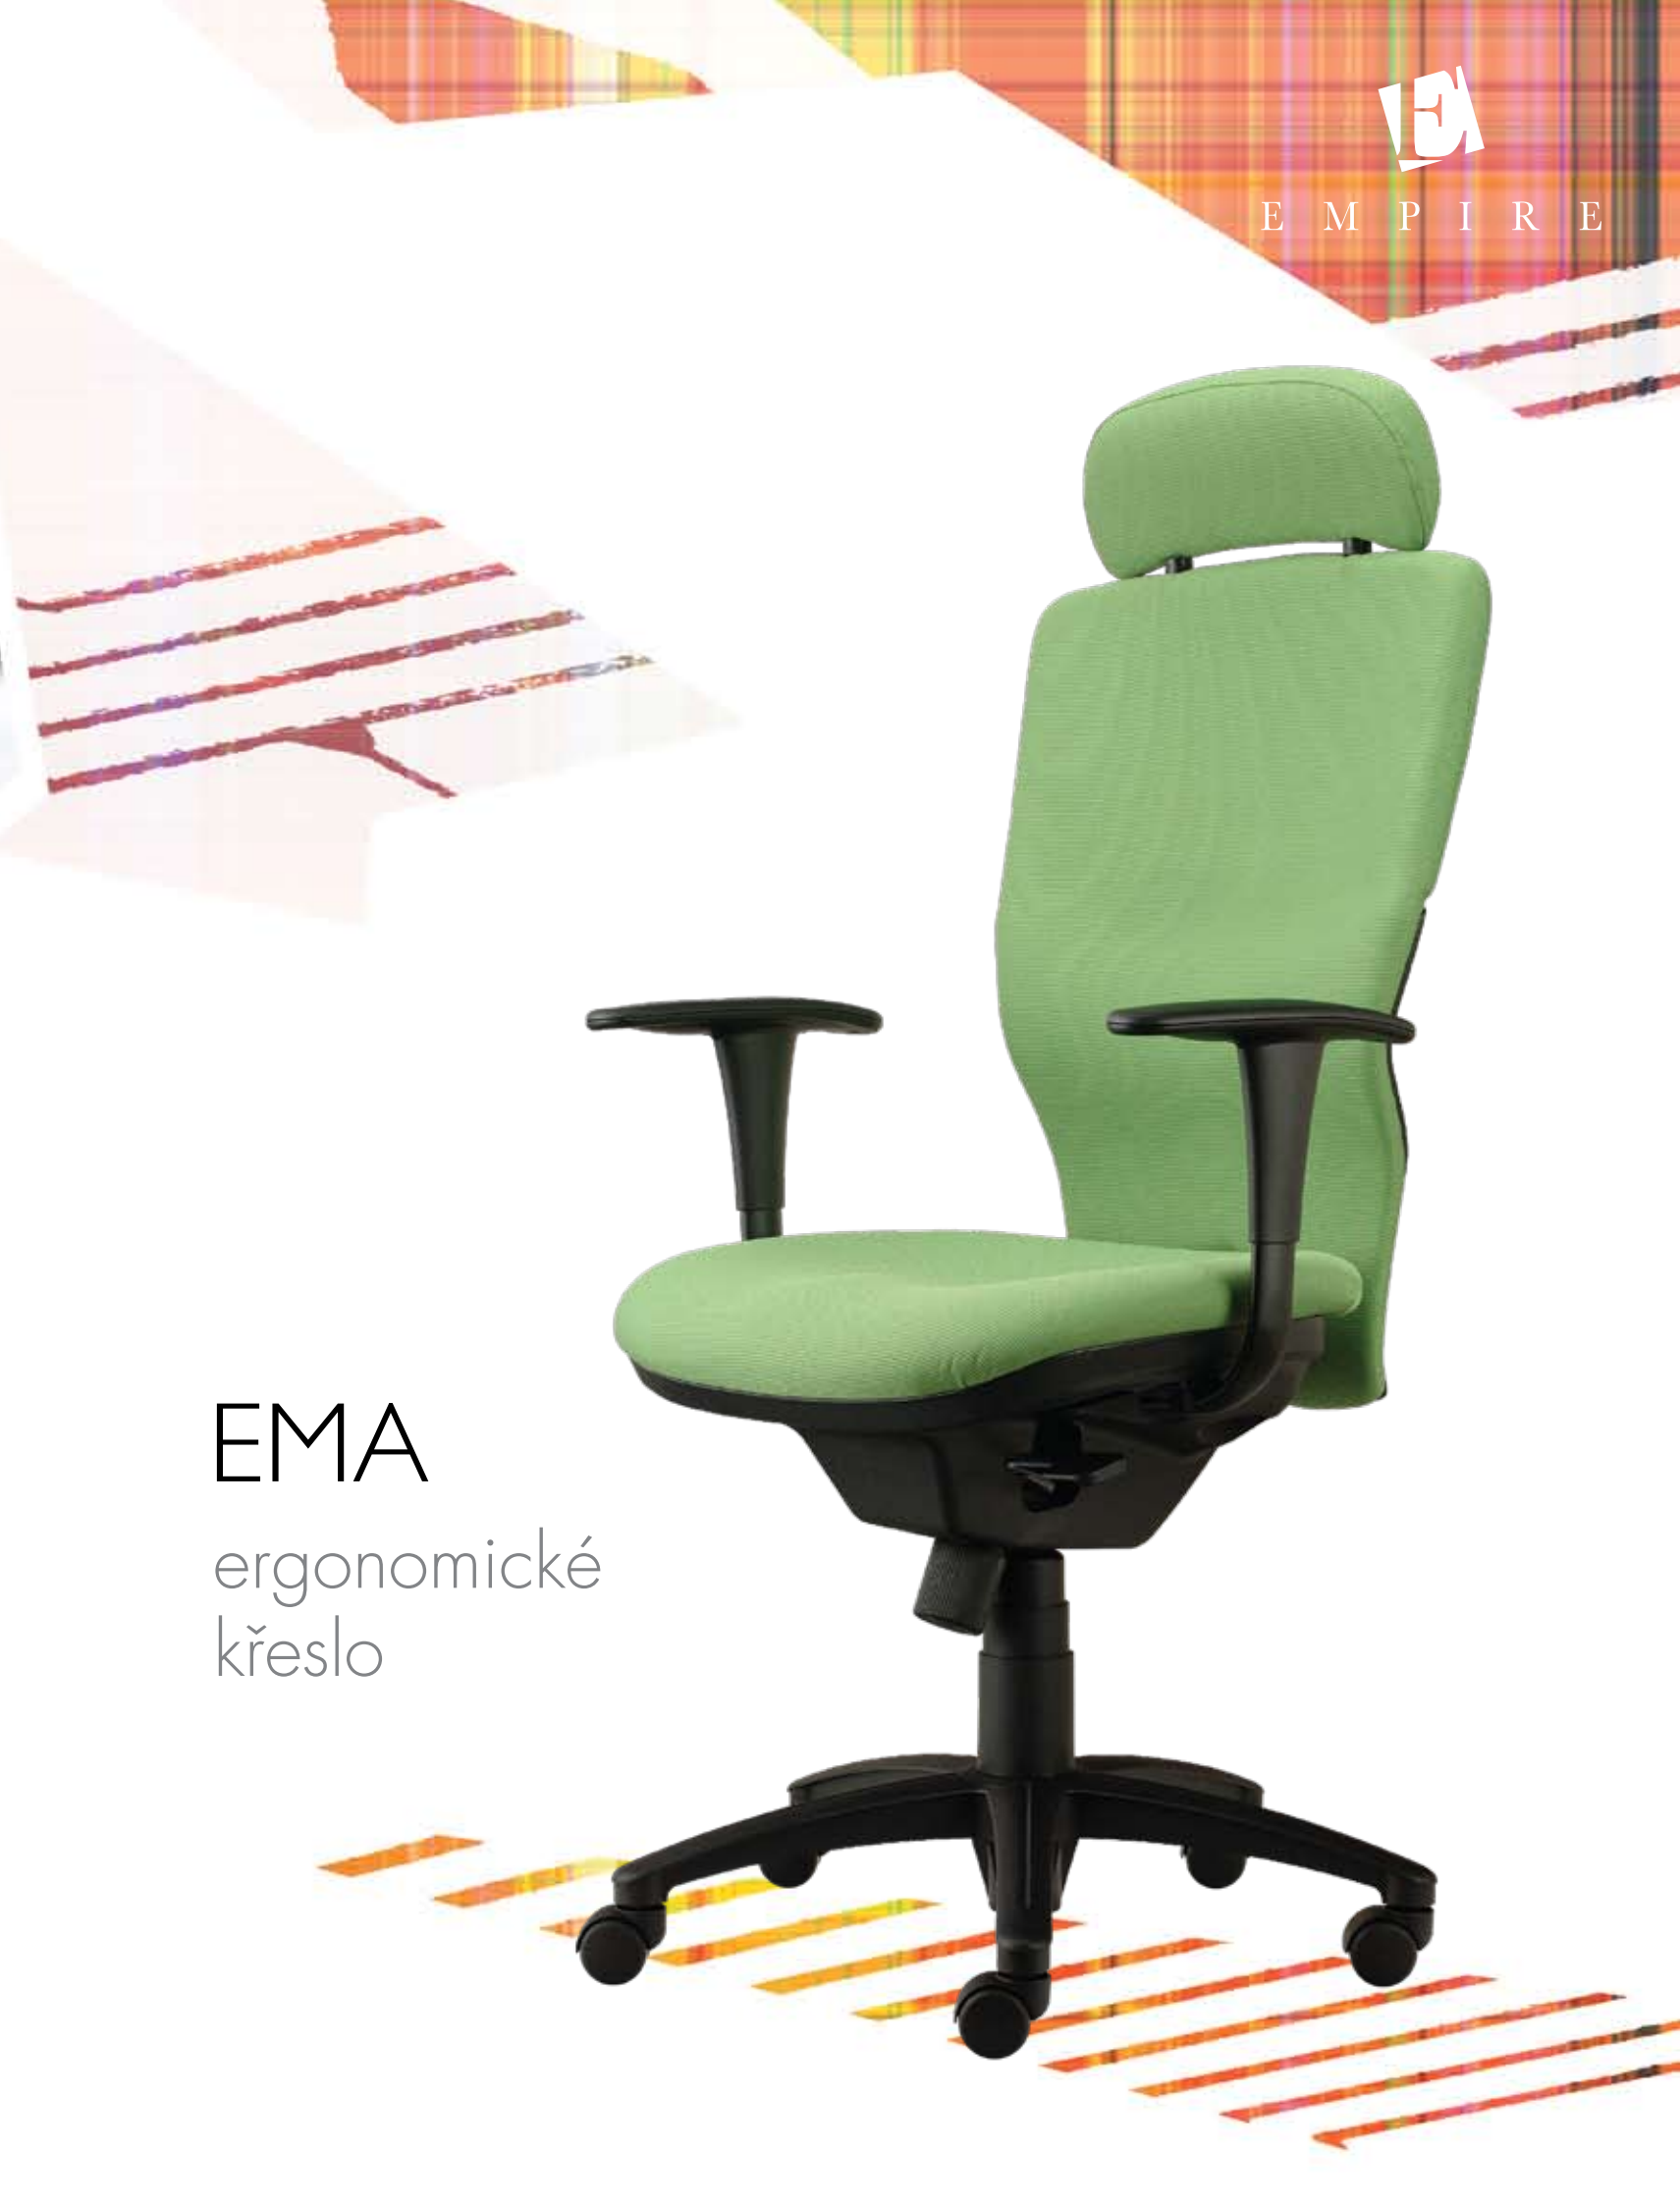

  
EMPIRE

  
EMPIRE

EMA  
ergonomické  
křeslo

  
EMPIRE

výškově nastavitelný  
opěrák i opěrka hlavy

černé a šedé  
provedení