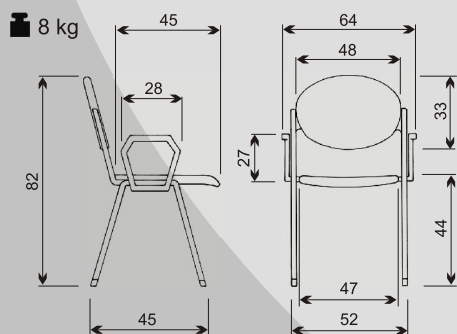

VERSA

Moderní pohodlné konferenční sezení s velkou variabilitou. Jednotlivá křesílka mohou být dodávána na klasické černé komaxitované nebo chromové konstrukci. Je možno je libovolně spojovat do řady pomocí speciálních spojek nebo z nich vytvořit multisedadky o velikosti dvou až pěti sedadel. Každé místo lze doplnit područkami nebo odkládacím dřevěným nebo plastovým stolečkem.

**VERSA čalouněná
chromová konstrukce**

**VERSA plast
černá konstrukce**

Versa
+ područka
s plastovým stolečkem

Versa
+ područka
s plastovým stolečkem

Versa
+ područka
se sklopeným
plastovým stolečkem

Multisedák sklopný - 2 místa