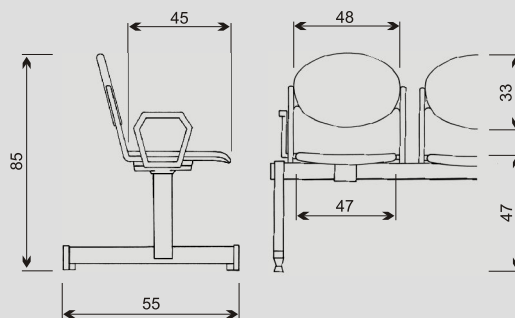

**VERSA čalouněná
chromová konstrukce**

**VERSA plast
černá konstrukce**

Versa
+ područka
s plastovým stolečkem

Versa
+ područka
s plastovým stolečkem

Versa
+ područka
se sklopeným
plastovým stolečkem

Multisedák sklopný - 2 místa