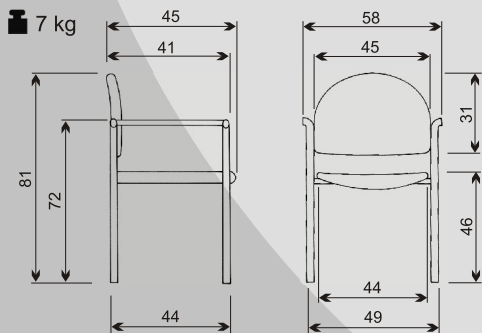

UDINE

UDINE
područky P21
černá konstrukce

Pohodlné stabilní konferenční sezení. Standardně jsou jednotlivá křesílka dodávána v provedení s područkami. Možná je i varianta se zkrácenou konstrukcí bez područek, která však nedovoluje pozdější doplnění područek. Konstrukci lze volit mezi klasickou černou komaxitovanou nebo chromovou.