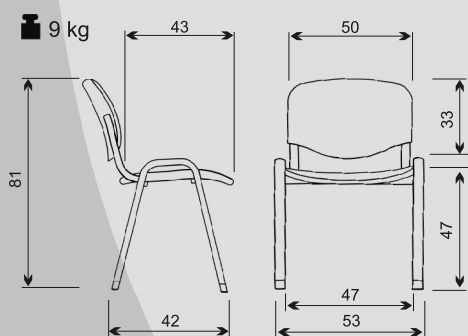

IMPERIA

Pohodlné klasické konferenční sezení s velkou variabilitou. Jednotlivá křesílka mohou být dodávána na klasické černé komaxitované nebo chromové konstrukci. Je možno je libovolně spojovat do řady pomocí speciálních spojek nebo z nich vytvořit sklopné nebo pevné multisedáky o velikosti dvou až pěti sedadel. Každé místo lze doplnit područkami nebo odkládacím dřevěným či plastovým stolečkem.

Imperia
chromová konstrukce
+ plast s uchem

Imperia plast
černá konstrukce

Imperia dřevo

**Imperia
koš + područky P06
s plastovým stolečkem**

**Impa
+ područky P06
s plastovým stolečkem**

Multisedák - 3 místa