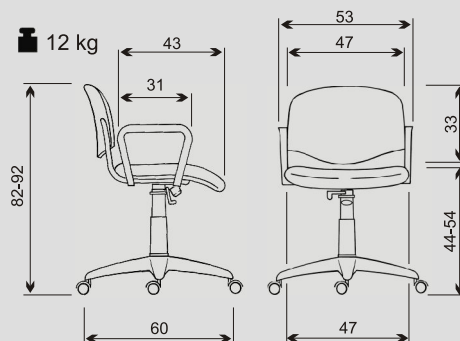

IMPERIA

Pohodlné klasické konferenční sezení s velkou variabilitou. Jednotlivá křesílka mohou být dodávána na klasické černé komaxitované nebo chromové konstrukci. Je možno je libovolně spojovat do řady pomocí speciálních spojek nebo z nich vytvořit sklopné nebo pevné multisedáky o velikosti dvou až pěti sedadel. Každé místo lze doplnit područkami nebo odkládacím dřevěným či plastovým stolečkem.

Imperia
chromová konstrukce
+ plast s uchem

Imperia plast
černá konstrukce

Imperia dřevo

**Imperia
koš + područky P06
s plastovým stolečkem**

**Impa
+ područky P06
s plastovým stolečkem**

Multisedák - 3 místa