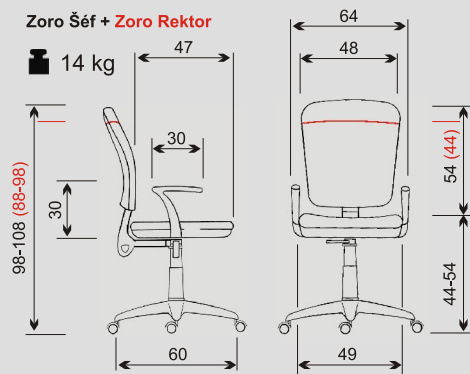

ZORO

ZORO Šéf
synchro + područky P35

ZORO Šéf
kloub + područky P09

ZORO Šéf
synchro + područky P35

ZORO Šéf
kloub + područky P09

ZORO

Ergonomická pohodlná moderní židle střední třídy. Je možno volit mezi ekonomickou variantou s kloubovým nastavením zad nebo synchronním mechanismem umožňující nastavení přtlaku houpání i zastavení v jakékoli poloze a zároveň plynulé nastavení sklonu sedáku se současným nastavením sklonu opěráku s výškovým nastavením zad. Dále lze volit mezi klasickým černým nebo chromovým křížem, mezi pevnými nebo výškově nastavitelnými područkami.

**ZORO Rektor
kloub**

**ZORO Prokur
kloub**

plastová
područka P09

výškově nastavitelná
polyuretanová područka P35

chromový kříž
+ kolečko Ø 11 mm

hliníkový kříž
+ kolečko Ø 11 mm

plastový kříž
+ kolečko Ø 11 mm

plastový kříž
+ pogumované kolečko Ø 11 mm

plastový kříž
+ kluzák Ø 11 mm

Zoro Šéf + Zoro Rektor

14 kg

Zoro Prokur

11 kg