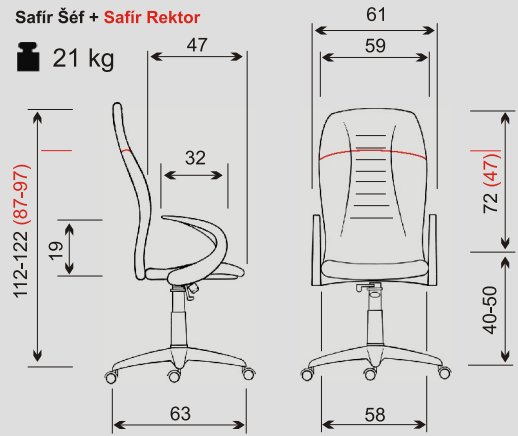

# SAFÍR

Pohodlné ergonomicky tvarované křeslo s vysokým opěrákem zvýrazněným opěrkou hlavy. Křeslo je dodáváno se synchronním mechanismem umožňující nastavení přítlaku houpání i zastavení v jakékoli poloze a zároveň umožňující plynulé nastavení sklonu sedáku se současným nastavením sklonu opěráku. Lze volit typ kříže mezi plastovým a chromovým, typ područek mezi volnými (typ P37) a uzavřenými s vnitřním kloubem (typ P38).

plastový kříž  
+ kluzák Ø 11 mm

**Safir Šéf + Safir Rektor**

21 kg

**Safir Prokur**

16 kg