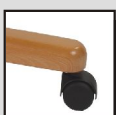

PALERMO

PALERMO Šéf
dřevěné područky P14 + kříž

PALERMO Šéf
dřevěné područky P14 + kříž

PALERMO Rektor
dřevěné područky P14 + kříž

PALERMO Prokur
dřevěná konstrukce

PALERMO

Pohodlné moderní ergonomické kancelářské křeslo střední třídy. Je možné volit mezi dřevěnými područkami a křížem, polyuretanovými područkami a plastovým křížem nebo kombinaci polyuretanových područek s chromovým křížem. Dále je možné volit typ mechanismu, buď jednoduchý houpací nebo assist-block s posunutou osou houpání o 160 mm směrem vpřed s aretací v pěti polohách s možností nastavení houpání.

PALERMO Šéf
čalouněné polyuretanové područky P13 + kříž

PALERMO Šéf
polyuretanové područky P12 + kříž

polyuretanová
područka P12

čalouněná polyuretanová
područka P13

dřevěná
područka P14

chromový kříž
+ kolečko Ø 11 mm

hliníkový kříž
+ kolečko Ø 11 mm

plastový kříž
+ kolečko Ø 11 mm

plastový kříž
+ pogumované kolečko Ø 11 mm

plastový kříž
+ kluzák Ø 11 mm

dřevěný kříž
+ kolečko Ø 11 mm

Palermo Šéf + Palermo Rektor

21 kg

Palermo Prokur