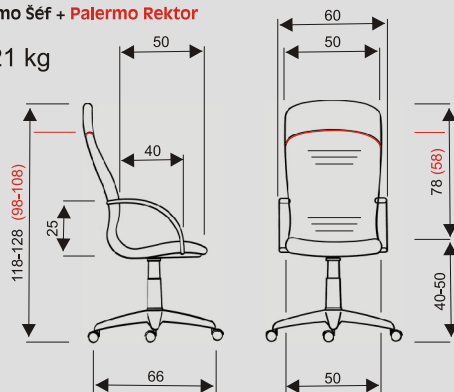

hliníkový kříž
+ kolečko Ø 11 mm

plastový kříž
+ kolečko Ø 11 mm

plastový kříž
+ pogumované kolečko Ø 11 mm

plastový kříž
+ kluzák Ø 11 mm

dřevěný kříž
+ kolečko Ø 11 mm

Palermo Šéf + Palermo Rektor

21 kg

Palermo Prokur

16 kg