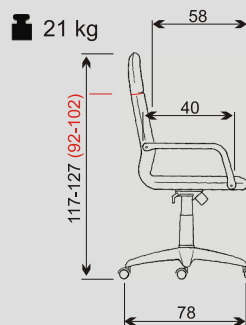

polyuretanová
područka P16

chromový kříž
+ kolečko Ø 11 mm

hliníkový kříž
+ kolečko Ø 11 mm

plastový kříž
+ kolečko Ø 11 mm

plastový kříž
+ pogumované kolečko Ø 11 mm

plastový kříž
+ kluzák Ø 11 mm

Gamma Šéf + Gamma Rektor