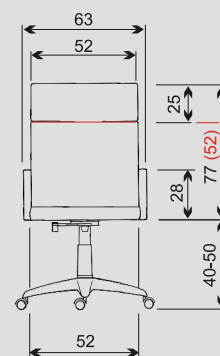

polyuretanová
područka P16

chromový kříž
+ kolečko Ø 11 mm

hliníkový kříž
+ kolečko Ø 11 mm

plastový kříž
+ kolečko Ø 11 mm

plastový kříž
+ pogumované kolečko Ø 11 mm

plastový kříž
+ kluzák Ø 11 mm

Gamma Šéf + Gamma Rektor